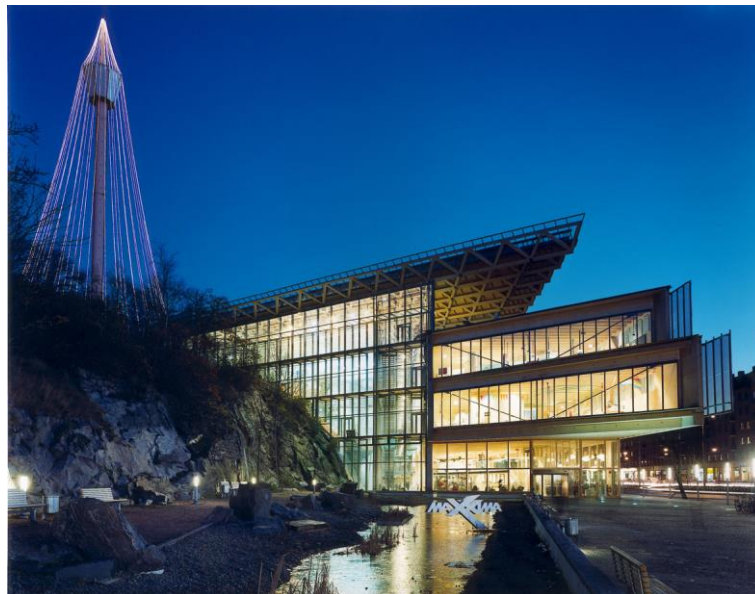

SKANDINAVISKA
GLASSYSTEM

BTF I SAMARBETE MED GÅRDA BYGGNADSPLÅT,
SKANDINAVISKA GLASSYSTEM OCH SOLIDOR PRESENTERAR:

Mark Isitt pratar med ... Gert Wingårdh

9 november, Universeum, Göteborg

Under ledning av arkitekturkritikern Mark Isitt uppmärksammar Byggnadstekniska föreningen (BTF) i en serie samtal arkitekterna bakom Göteborgs främsta moderna byggnadsverk. Den här gången är det Universeums och Gert Wingårdhs tur. En byggnad som tar besökaren från fjällen till tropikerna i ett enda inspirerat grepp. En byggnad som bryter tvärt med den måttfulla svenska arkitekturtraditionen och pekar ut en mer expressiv riktning.

Intervjun äger rum på en specialdesignad scen ritad av Teodor Losman Nädele.

Program

19:00 Samling vid Universeums huvudentré.
19:10 Mark Isitt pratar med Gert Wingårdh
20:00 ca Avslutning

Anmälan kan ske kontinuerligt via www.btf.nu tom 7/11. Om du ej är medlem i BTF anmäler du dig genom att fylla i formuläret på <http://btf.nu/mark-isitt-pratar-med-gert-wingardh.aspx>.